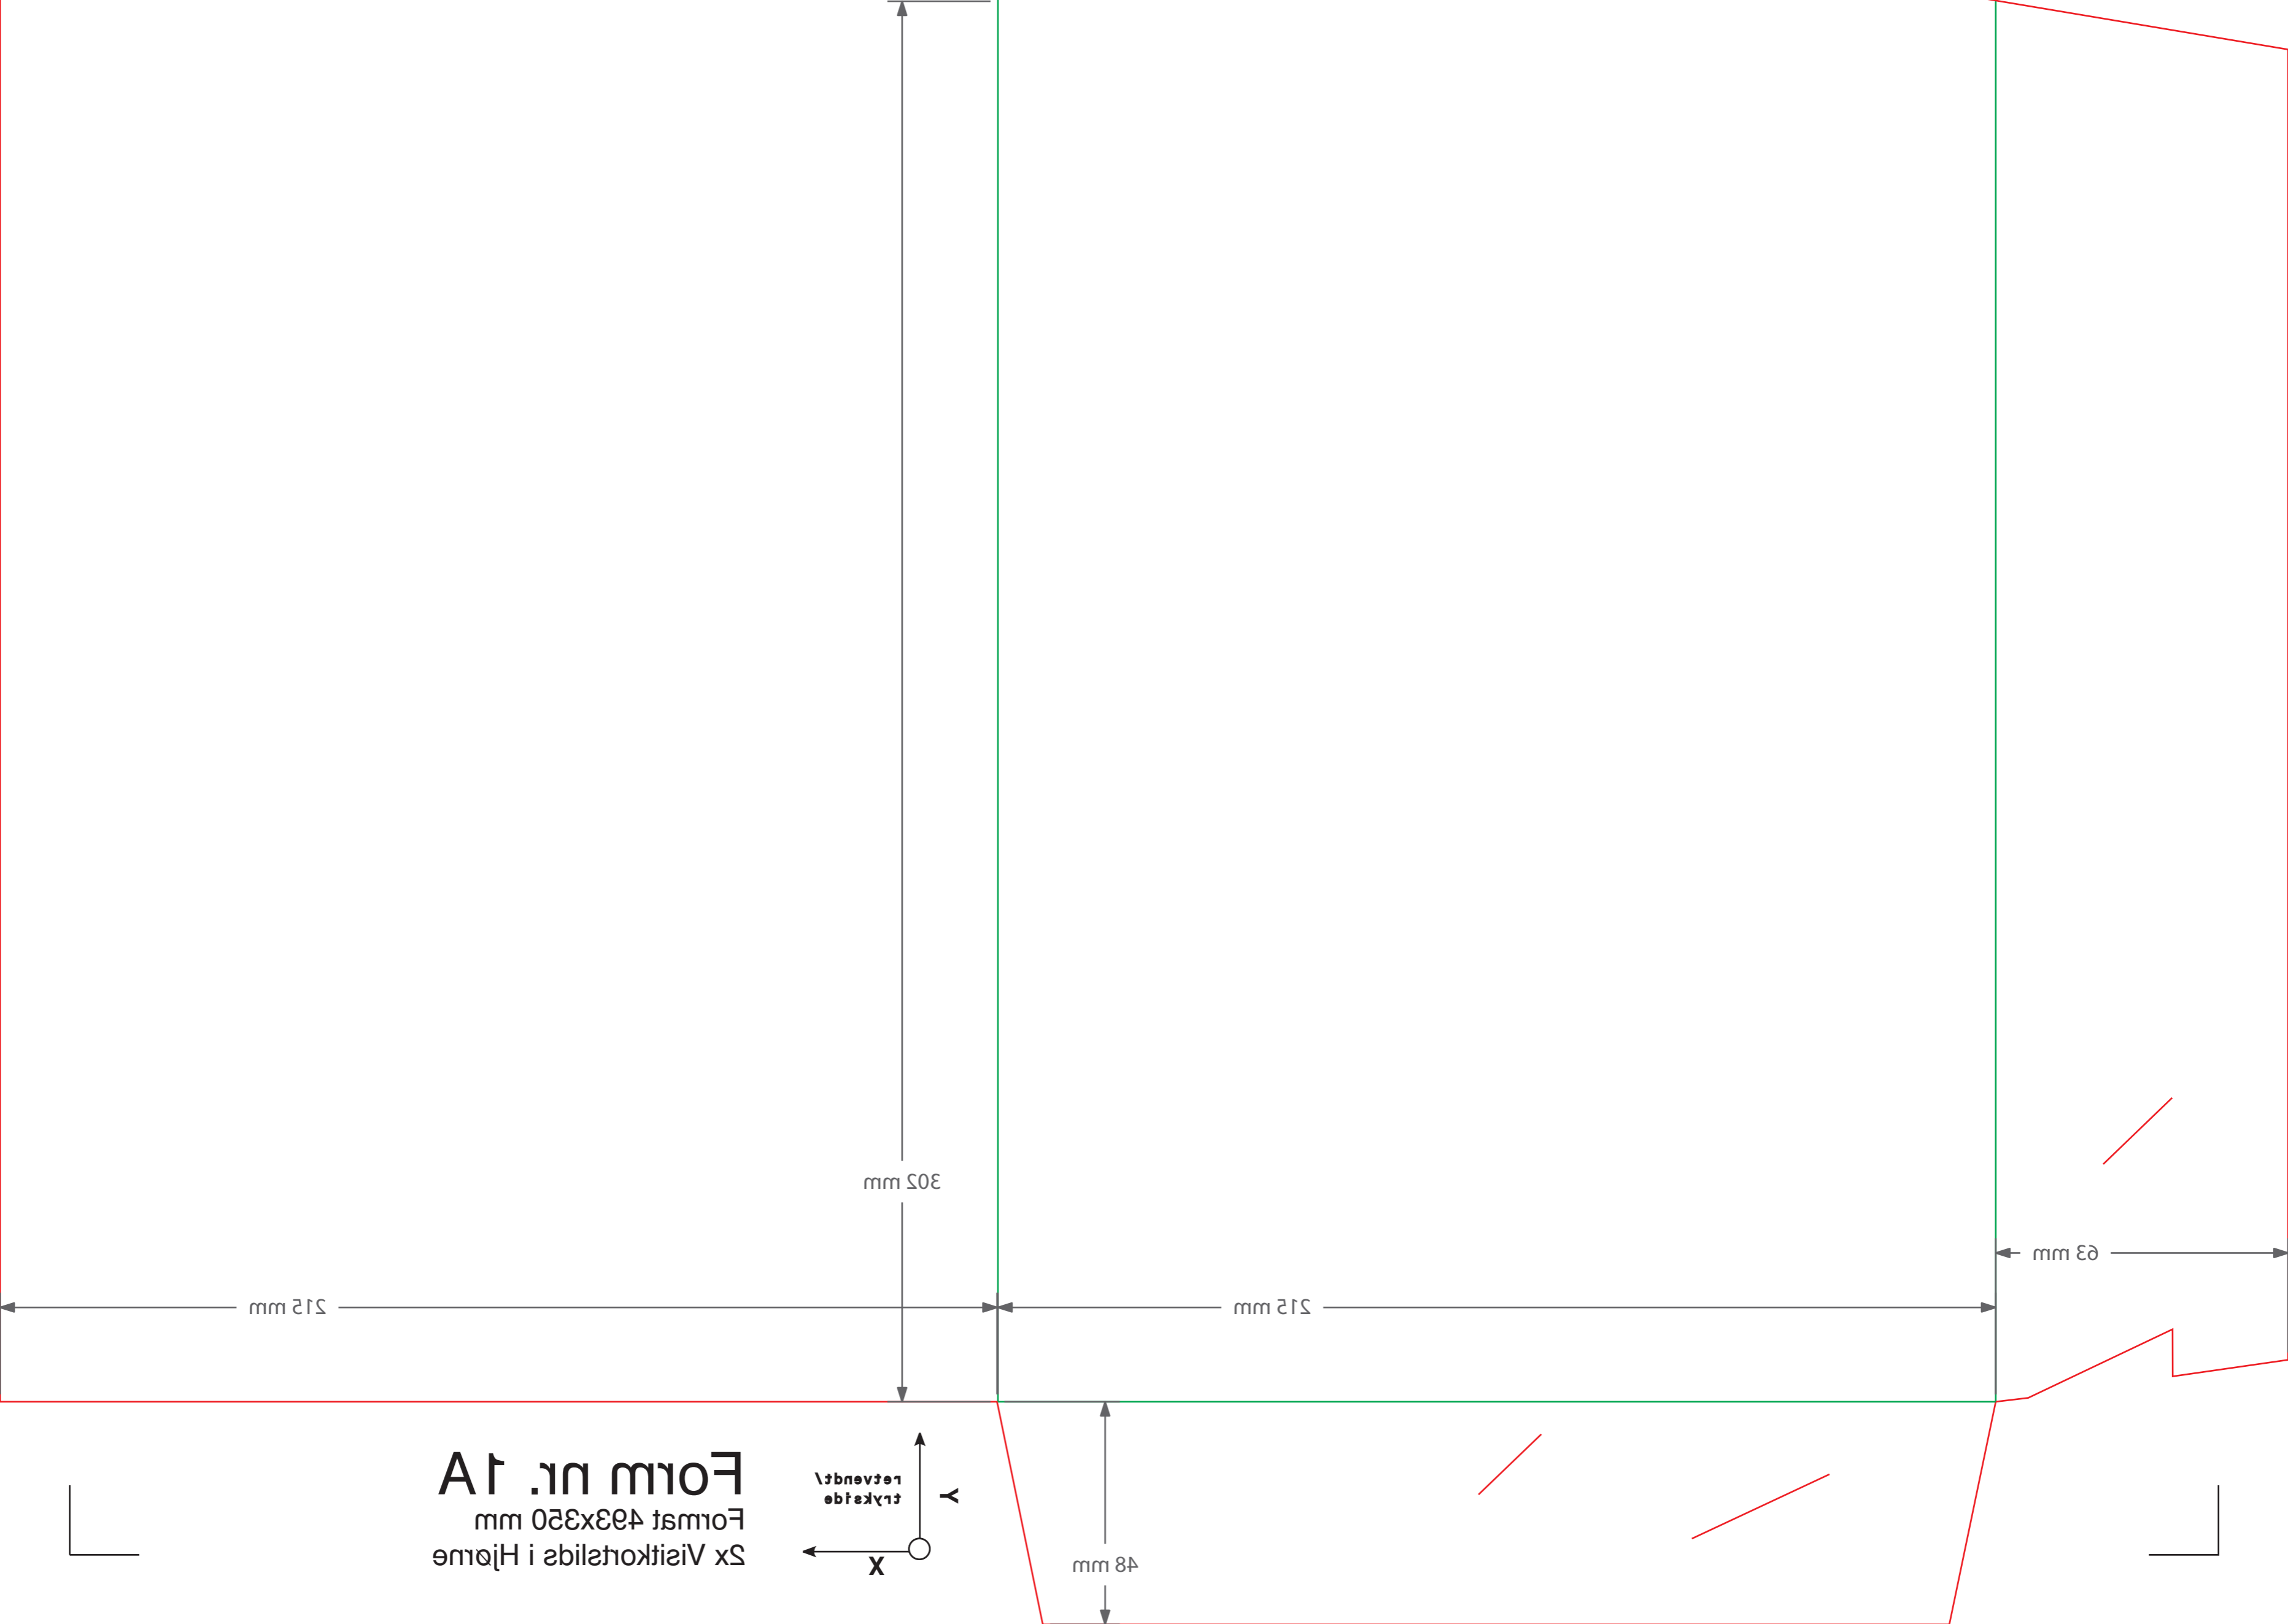

63 mm

215 mm

215 mm

302 mm

48 mm

Form nr. 1A

Format 493x350 mm

2x Visitkortslids i Hjørne

Form nr. 1A
Format 493x350 mm
2x Visitkortside i Hjørne

305 mm

512 mm

512 mm

83 mm

48 mm